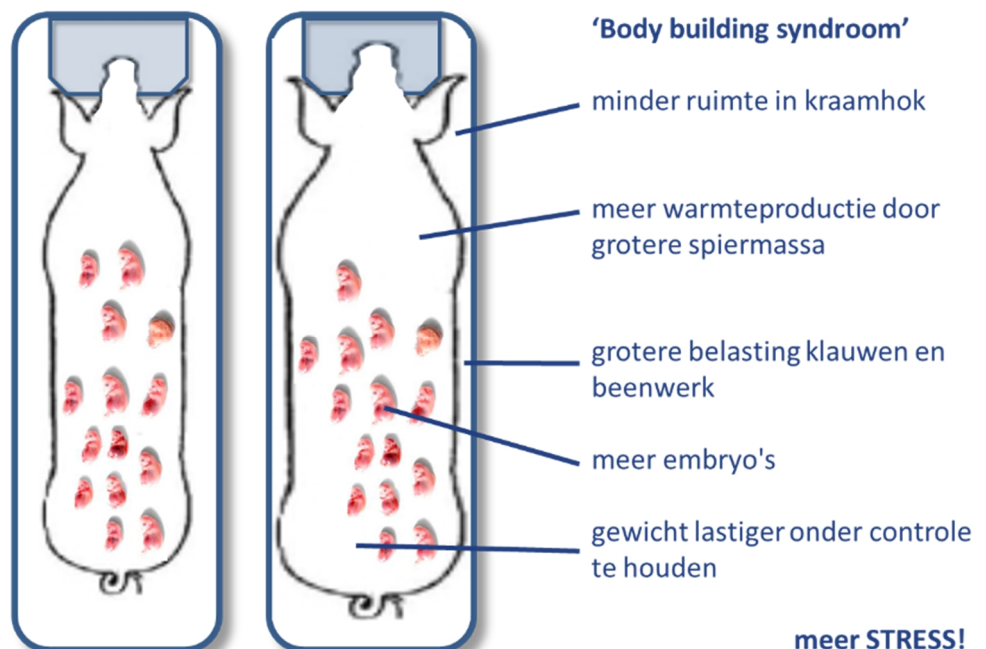

GIJS Survival Mix

Als gevolg van genetische ontwikkelingen zijn het werpproces, de vitaliteit van de biggen en het op gang komen van de melkgift steeds vaker een probleem.

Om de zeug en biggen hierbij maximaal te ondersteunen is de **GIJS Survival Mix** ontwikkeld.

Effecten

- Extra vitaliteit en reserves voor de pasgeboren biggen
- Minder doodgeboren biggen
- Hoge biestproductie met anijs
- Hogere gehalte aan Ig's in de biest
- Smeuige mest door specifieke vezels
- Lagere uitval voor het spenen
- Hogere speengewichten